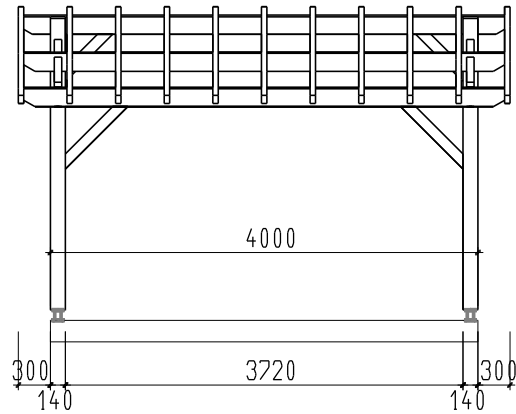

Abri 2 pans 25° 3.60m X 4.60m "hors-tout"

Section bois:

Poteaux 140 x 140 mm

Entrails Arbalétriers 180 x 70 mm

Chevrons 70 x 50 mm

Liens 120 x 80 mm

Pannes 180 x 80 mm