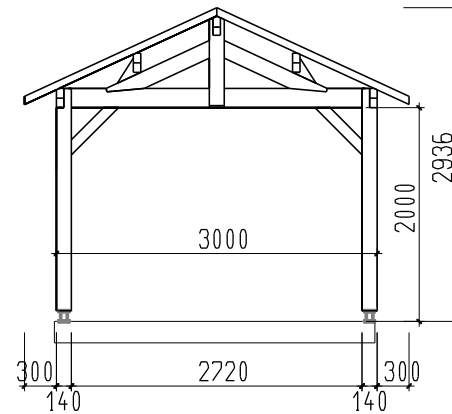

Abri 2 pans 25° 3.60m X 4.60m "hors-tout"

Section bois:

Poteaux 140 x 140 mm

Entrails Arbalétriers 180 x 70 mm

Chevrons 70 x 50 mm

Liens 120 x 80 mm

Pannes 180 x 80 mm